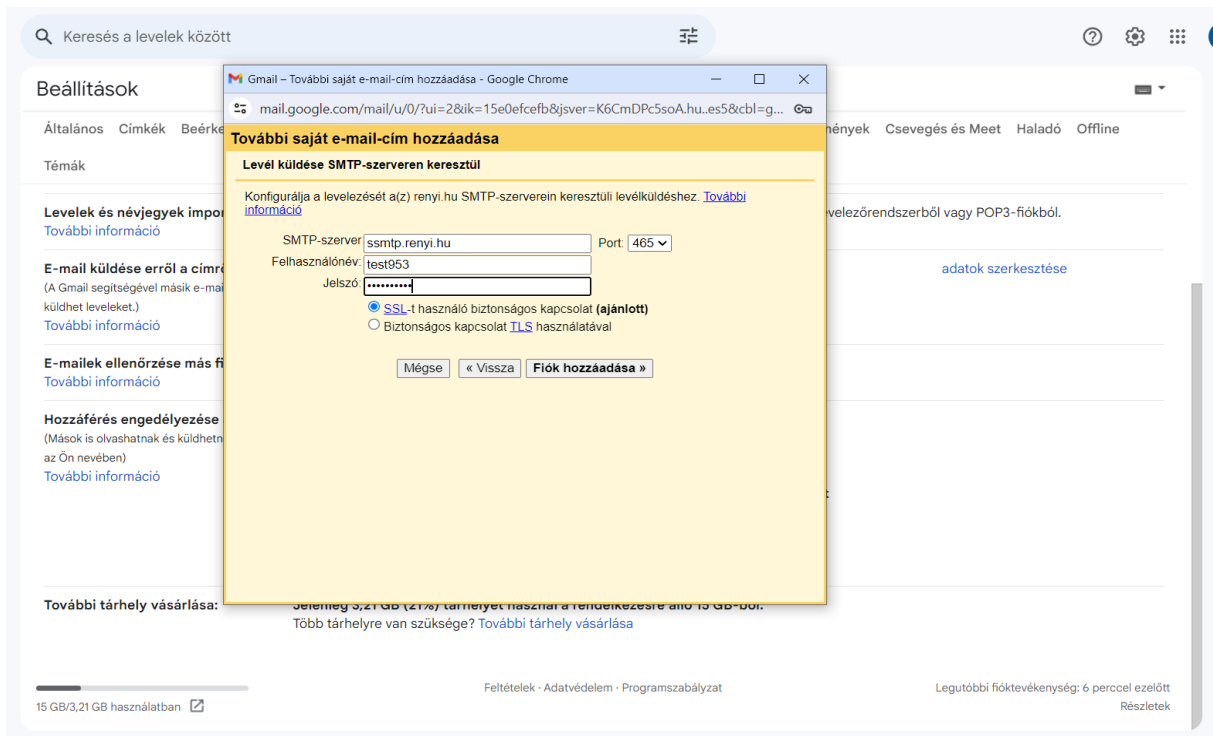

2. Kattintson az összes beállítás megtekintése gombra.

### 3. Válassza ki a Fiókok és importálás menüpontot

### 4. Kattintson az újabb e-mail-cím hozzáadása gombra

5. Adja meg a nevét és a Rényis e-mail címét, majd kattintson a következő lépés gombra

6. Adja meg az smtp szerver adatokat: smtp.renyi.hu  
Port: 465  
Felhasználónév: A saját intézeti felhasználónév  
Jelszó: Amit az SzHO ad a fiók beállításához (**NEM** az intézeti jelszó).  
SSL biztonsági kapcsolatot kell kiválasztani.  
Kattintson a fiók hozzáadása gombra.