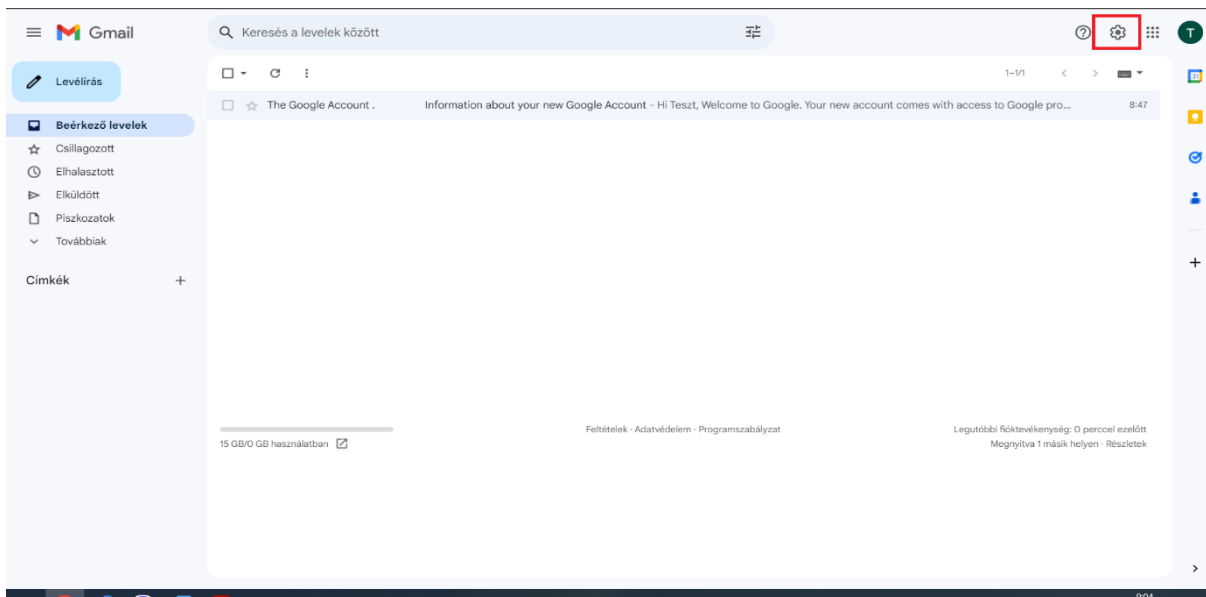

## Rényi e-mail cím beállítása feladóként a Gmailben

0. Beállításhoz szükséges adatot (külön jelszót, **NEM** intézetit) az SzHO munkatársaitól tud igényelni.

1. Nyissa meg a gmail levelezőt, majd kattintson a beállítások ikonra.