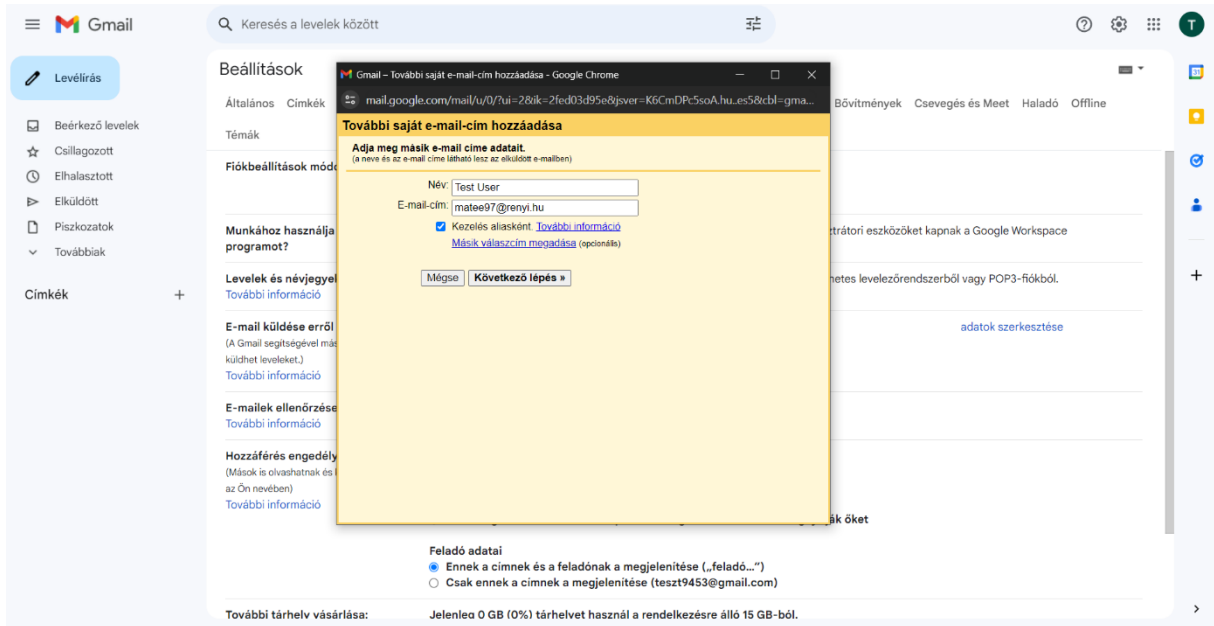

5. Adja meg a nevét és a Rényis e-mail címét, majd kattintson a következő lépés gombra