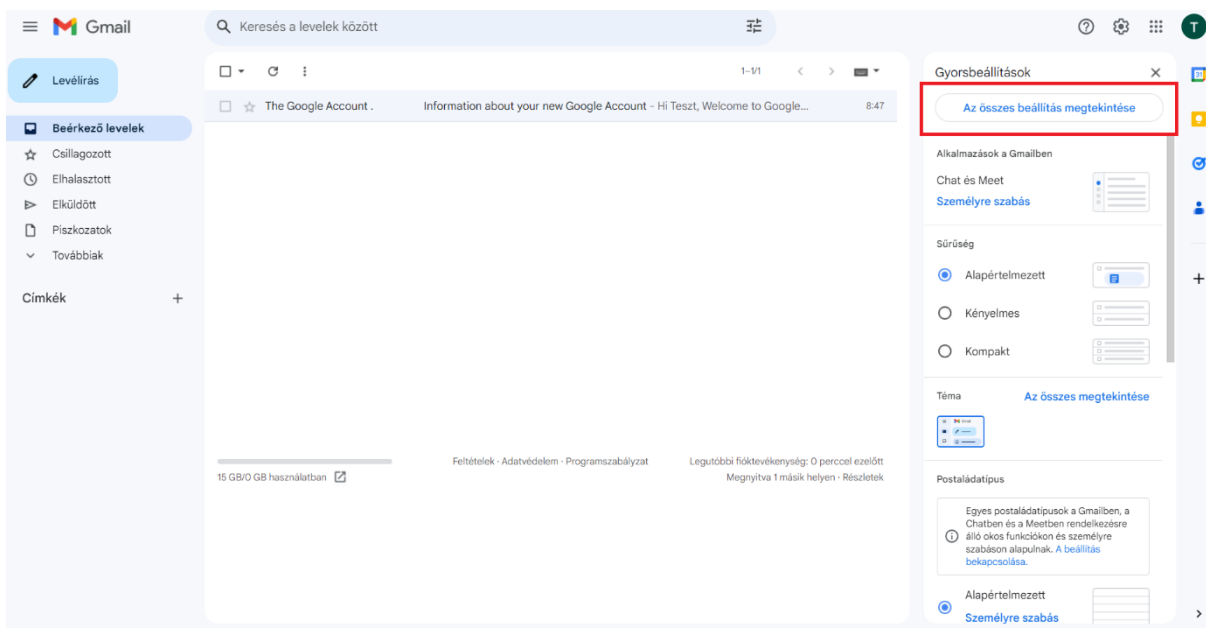

## Rényi e-mail cím beállítása feladóként a Gmailben

0. Beállításhoz szükséges adatot (külön jelszót, **NEM** intézetit) az SzHO munkatársaitól tud igényelni.

1. Nyissa meg a gmail levelezőt, majd kattintson a beállítások ikonra.

2. Kattintson az összes beállítás megtekintése gombra.