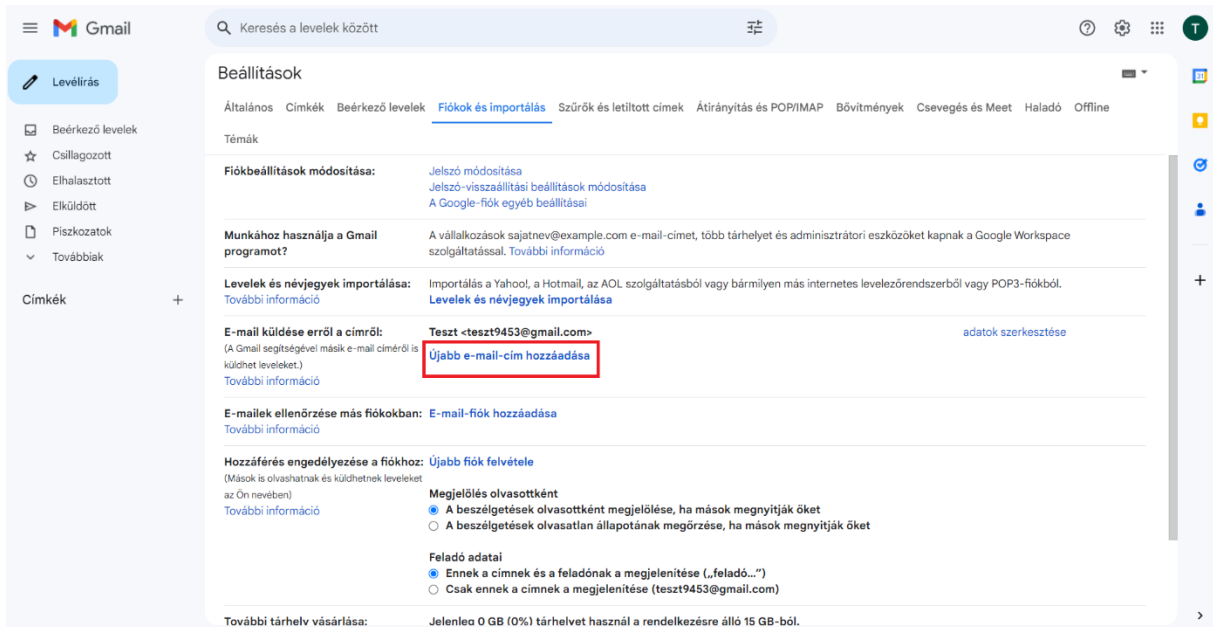

4. Kattintson az újabb e-mail-cím hozzáadása gombra