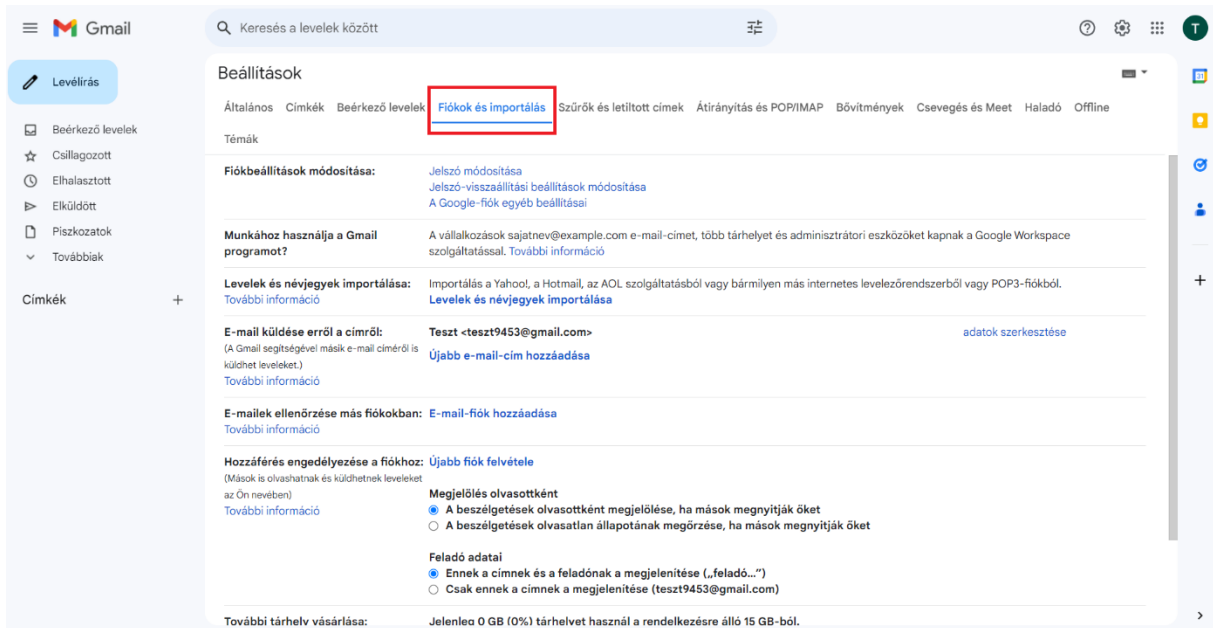

3. Válassza ki a Fiókok és importálás menüpontot